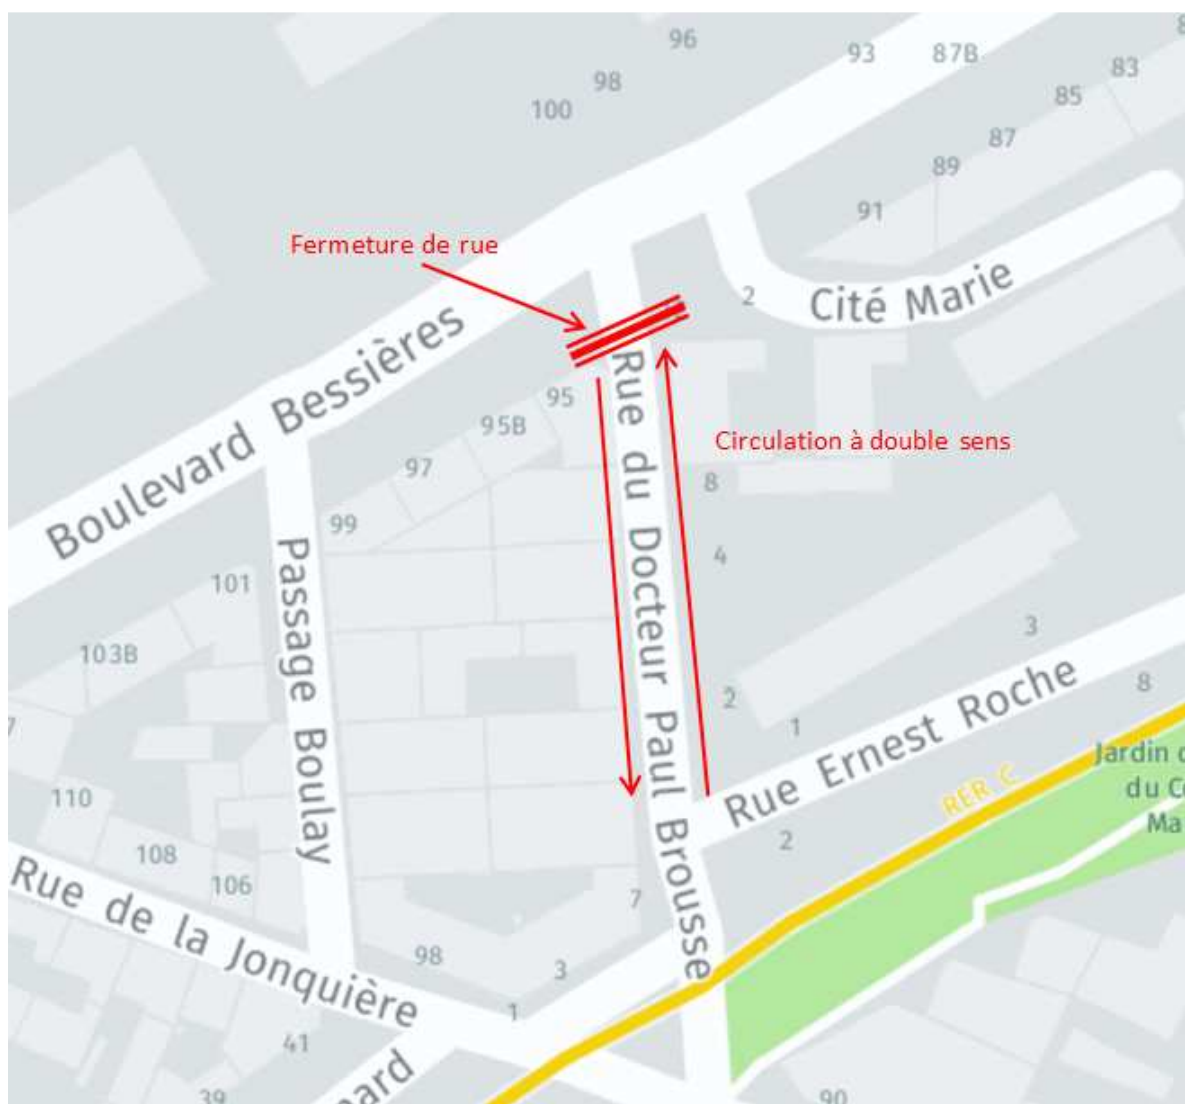

Flash info

L'ÉQUIPE CHANTIER VOUS INFORME SUR LE PROLONGEMENT DU TRAMWAY JUSQU'À LA PORTE D'ASNIÈRES

17^e

+ d'infos

INFO TRAM
01 40 09 57 00
Prix d'un appel local à partir d'un poste fixe
tramway.paris.fr

MAIRIE DE PARIS
39 75 Prix d'un appel local
à partir d'un poste fixe
paris.fr

RATP
34 24
(coût d'un appel local)
ratp.fr

MAIRIE DE PARIS

île de France